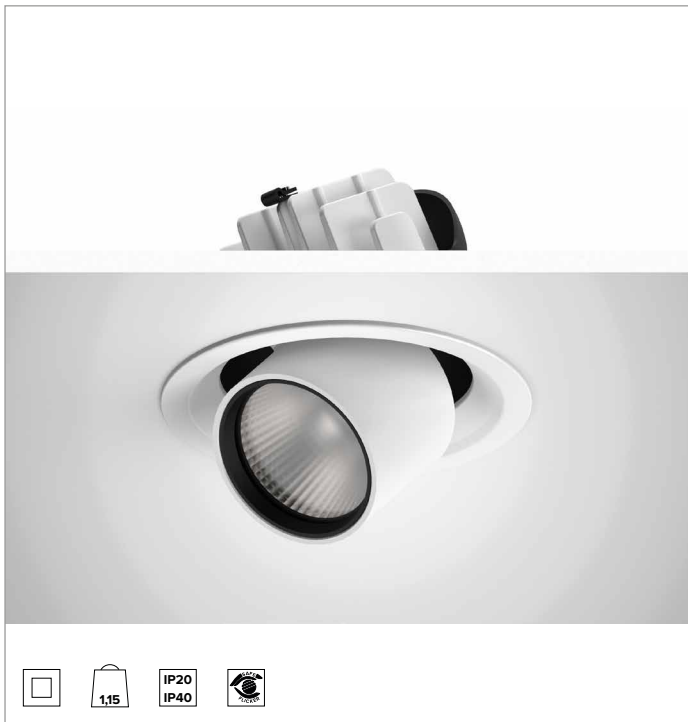

1T9131EL | CCTEVO EXTRAÍBLE 162

Proyector extraíble orientable empotrable de LED

		3500K	H(m)	D(m)	Emax(lx)
		Ra90		48°	
		Fixture Power	41W	1	0.89 6535
		Source Flux	4920lm	2	1.78 1634
		Fixture Flux	3857lm	3	2.66 726
		Efficacy	94lm/W	4	3.55 408
TS1316	Imax=1365cd/klm	Imax	6714cd	5	4.44 261

Cuerpo y disipador de presofusión de aluminio pintado de color blanco. Sistema de rotación por fricción en bisagra con posibilidad de orientación del producto en plano vertical de -25°/+75° y de 355° en plano horizontal con sistema de orientación manual. Versión trim con anillo integrado blanco.

Color y acabado: Blanco yeso

Peso: 1,15Kg

Grado de protección: IP20 para la parte encastrada

Grado de protección: IP40 para la parte vista

CARACTERÍSTICAS ELÉCTRICAS

Driver electrónico ON-OFF integrado.

Potencia luminaria: 41W