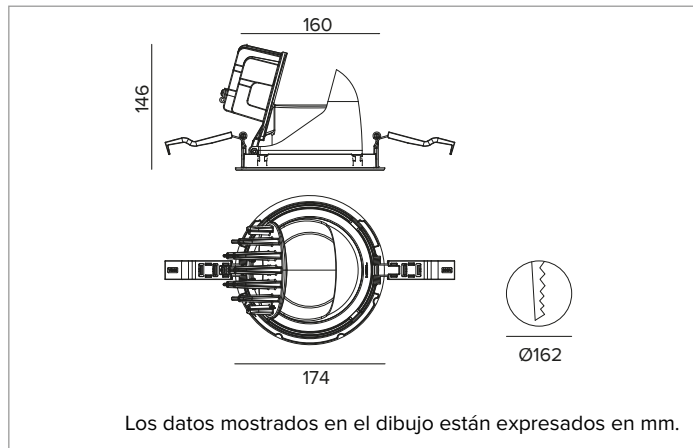

1T9131EL | CCTEVO EXTRAÍBLE 162

Proyector extraíble orientable empotrable de LED

		3500K	H(m)	D(m)	Emax(lx)
		Ra90		48°	
		Fixture Power	41W	1	0.89 6535
		Source Flux	4920lm	2	1.78 1634
		Fixture Flux	3857lm	3	2.66 726
		Efficacy	94lm/W	4	3.55 408
TS1316	Imax=1365cd/klm	Imax	6714cd	5	4.44 261